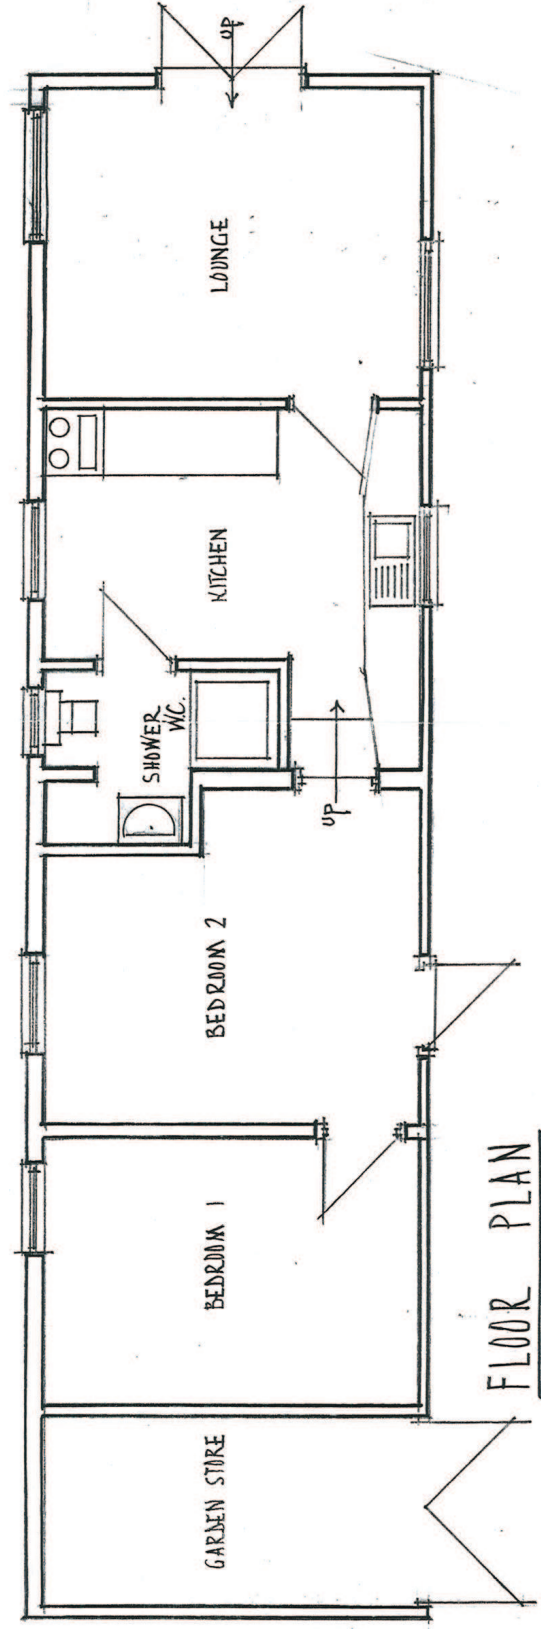

NE ELEVATION

S.W. ELEVATION

SOUTH EAST ELEVATION

N.W. ELEVATION

WHITE COTTAGE
 Porthlloo
 St Marys
 CHALET BUILDING
 for E. HICKS ESQ.

DATE AUG. 2014
 SCALE 1:50 & 1:100

T. J. HIRON MRICS
 CLWDISLEY
 St Marys
 TEL - 01720 422563

EH - WC - C - 1

FLOOR PLAN

BE