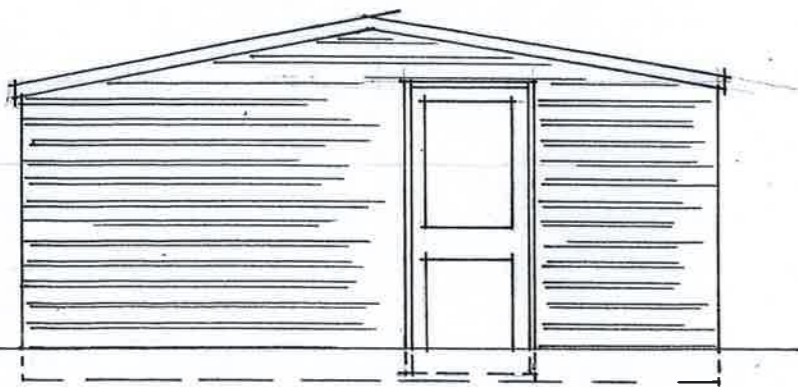

TEL 01720 422563

PROJ. REF RH-PL-10AB

1 BEDROOM DWELLING on LAND @ ROPEWALK PORTHLEDO St MARYS - T. HIRON ESQ

Scale 1:50
Date July 2016

Green house

Pithe sporam Hedging

C-R-1