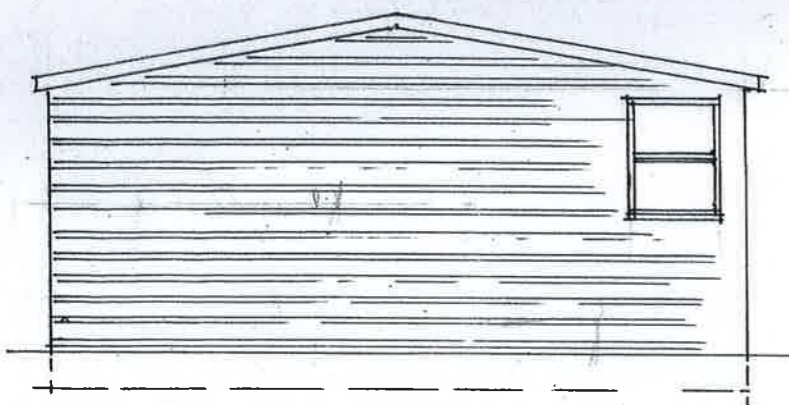

TEL 01720 422563

PROJ. REF RH-PL-10AB

1 BEDROOM DWELLING on LAND @ ROPEWALK PORTHLEDO St MARYS - T. HIRON ESQ

Scale 1:50
Date July 2016

Green house

Pithe sporam Hedging

C-R-1