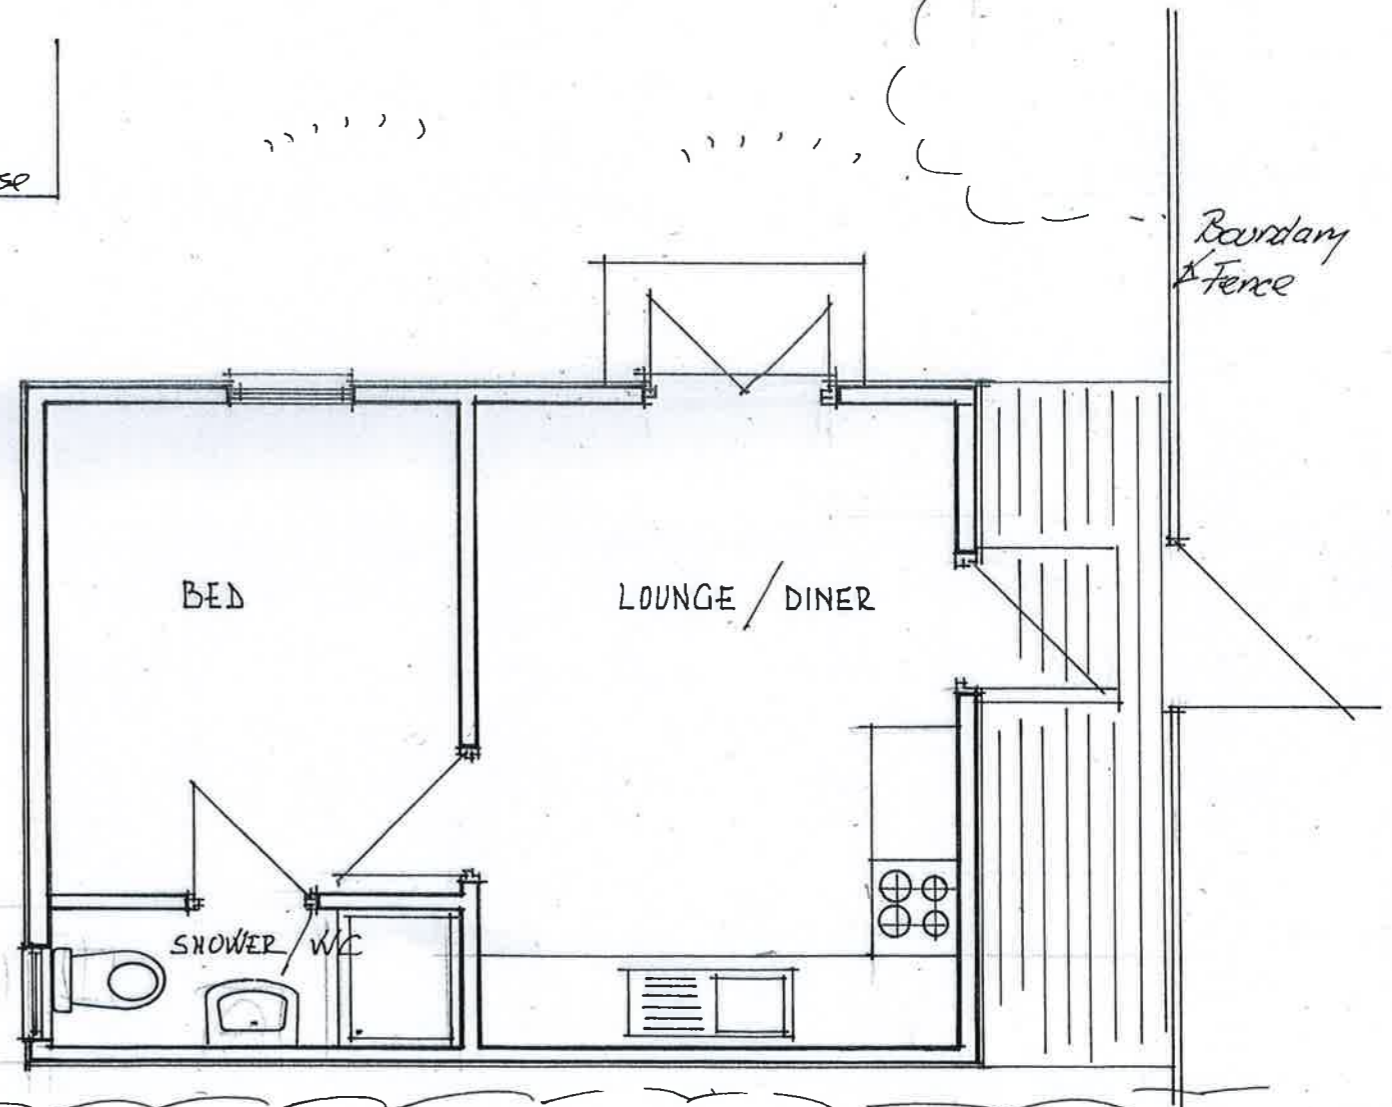

TEL 01720 422563

PROJ. REF RH-PL-10AB

1 BEDROOM DWELLING on LAND @ ROPEWALK PORTHLEDO St MARYS - T. HIRON ESQ

Scale 1:50
Date July 2016

Green house

Pithe sporam Hedging

C-R-1